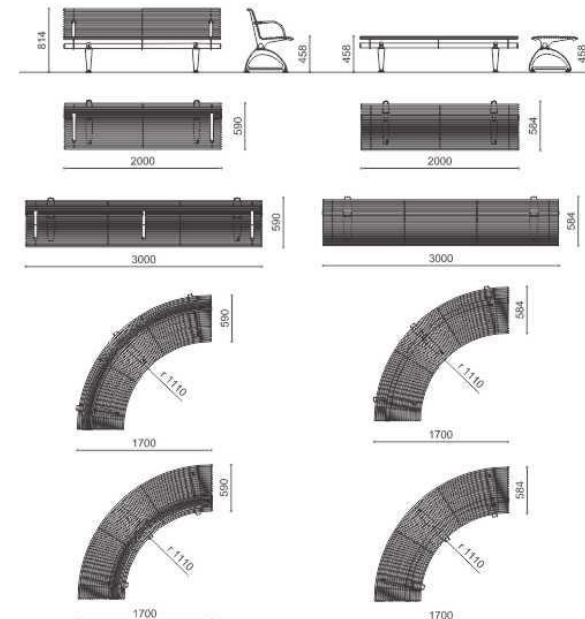

Penkit

Lappset: NIFO PENKKI 3-IST. SYVÄPERUSTUS **NF4002**

-Puuosat vaaleanruskea Teräsosat tummanharmaa RAL 7024

Metalco Piana Settore: suora ja kaareva

- Suora jalka

- galvanoitu (harmaa)