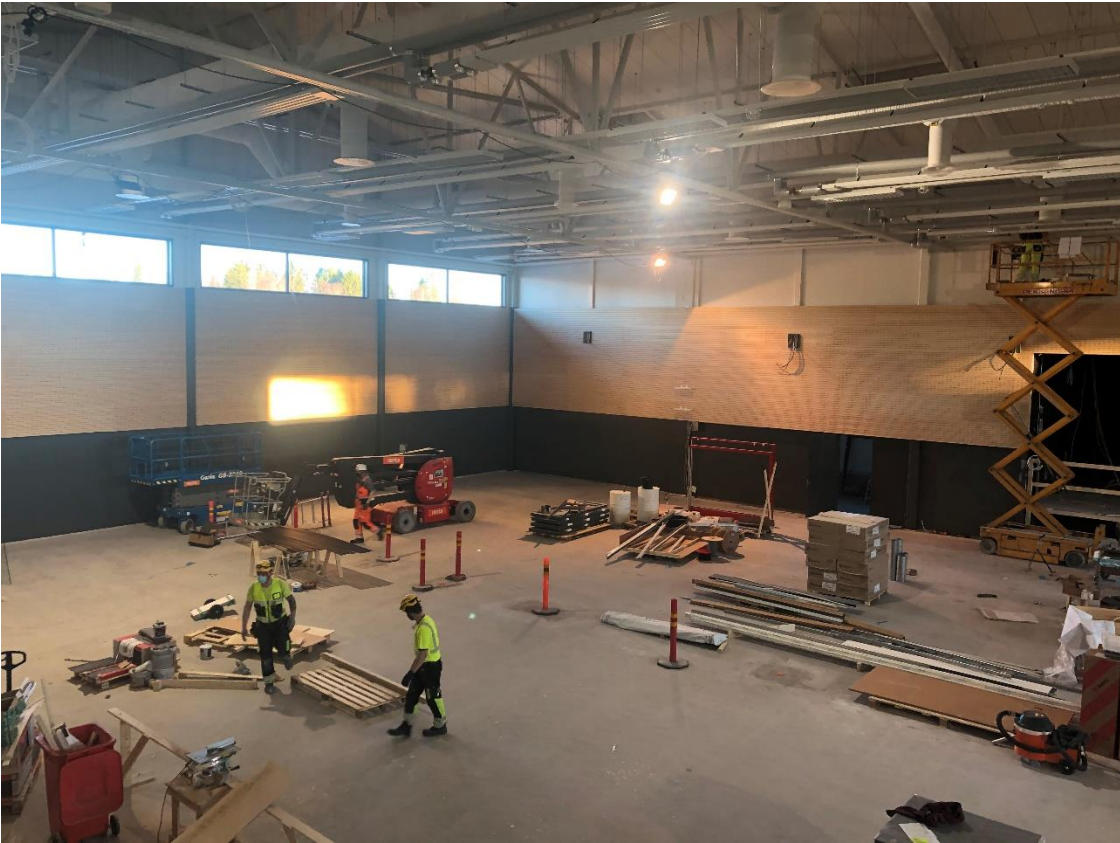

Seinälevytyksiä tehty