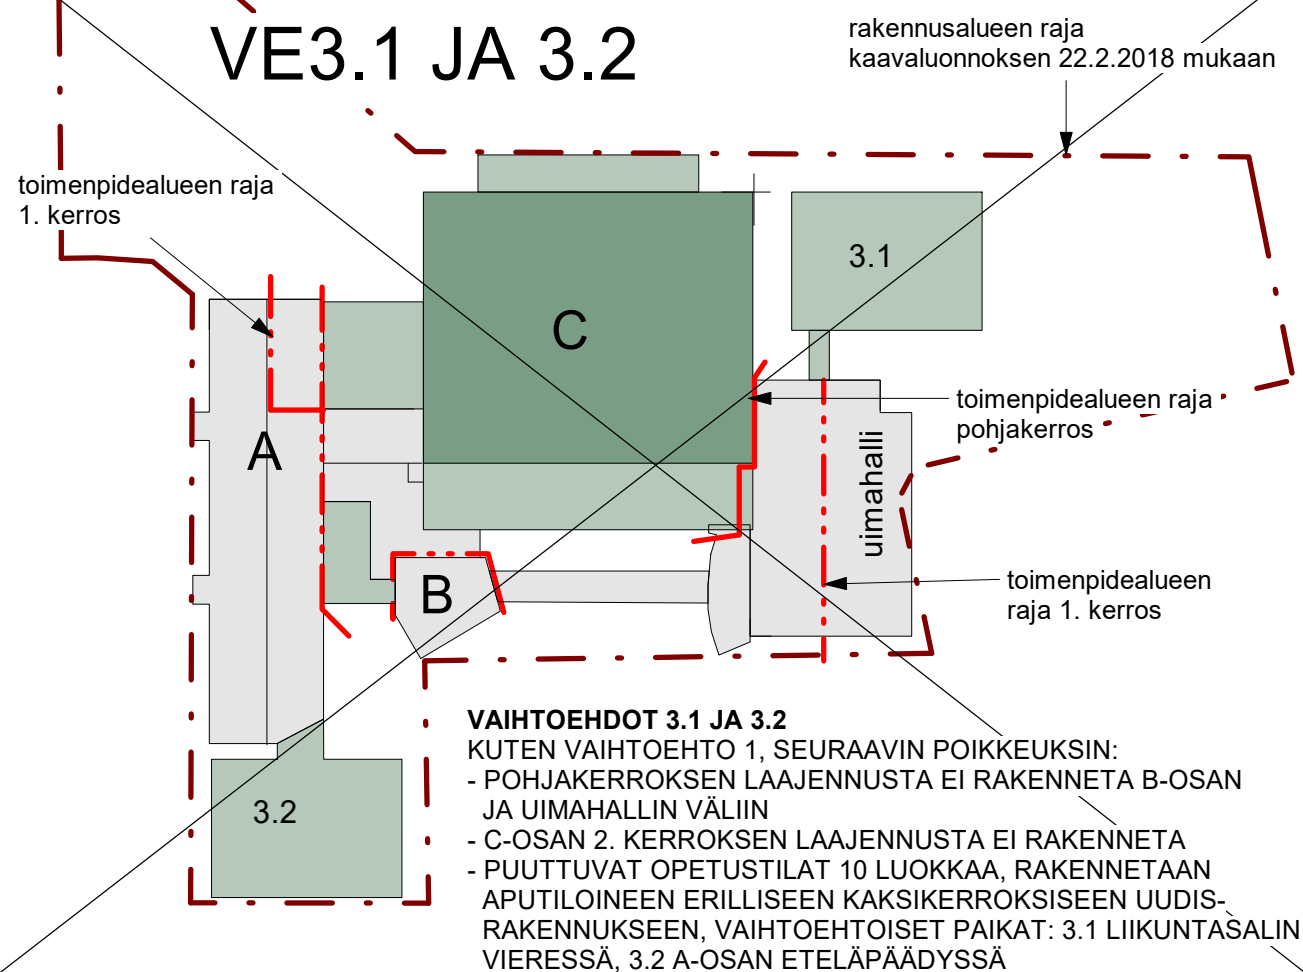

VE3.1 JA 3.2