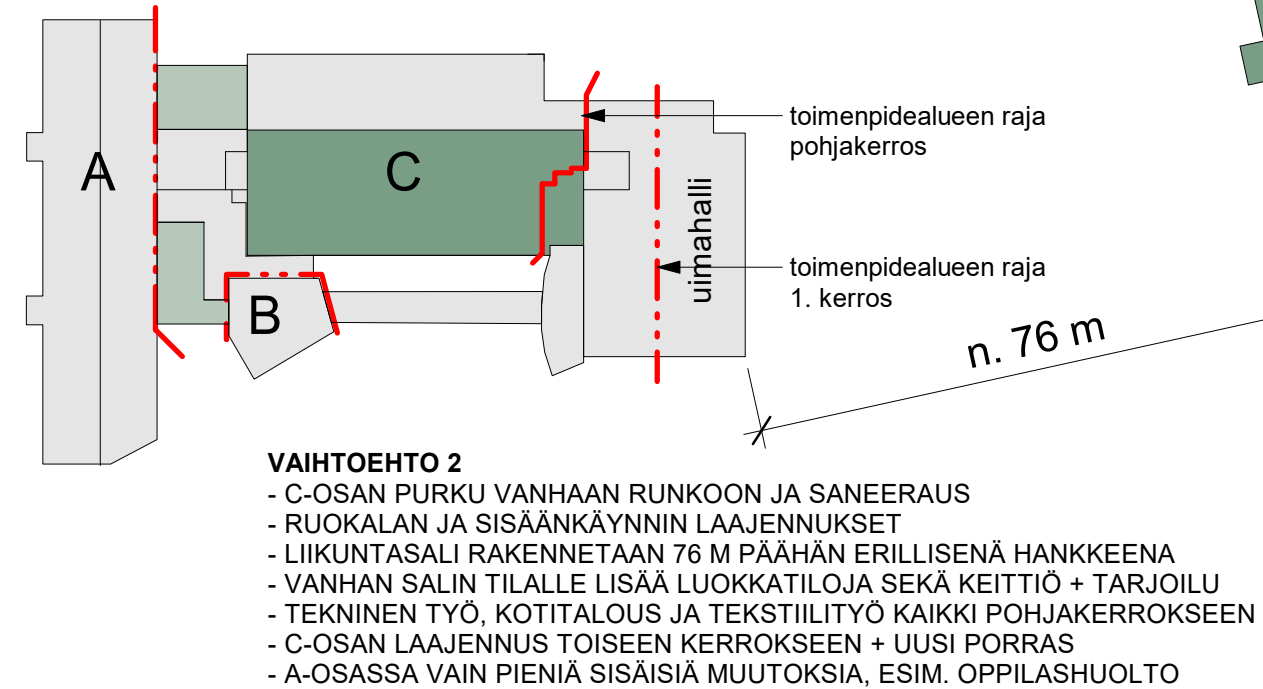

VE1

VE2

VE3.1 JA 3.2

VE4

VE 2 JA VE 4

ARKKITEHDIT OY
LATVA ja VAARA

Mariankatu 14 B 12, 15110 Lahti ■ www.latvavaara.fi
■ puh 010 581 5800 ■ s-posti toimisto@latvavaara.fi

Kaupunginosa / Kylä
JÄRVELÄ

Kortteli / Tila
8/KOULUMAA

Tontti / Rno
6:191

Piirustustaji
HANKESUUNNITELMA

Piirustuksen sisältö
VAIHTOEHDOT KAAVIONA

Mittakaava

YHTENÄISKOULUN LAAJENNUS JA SANEERAUS

Pääsuunnittelija
MARKKU VAARA ARKKITEHTI SAFA

Päiväys
04.04.2018

Suunnittelija

Piirtänyt

Piirustuksen tunnus
A16

Muutos