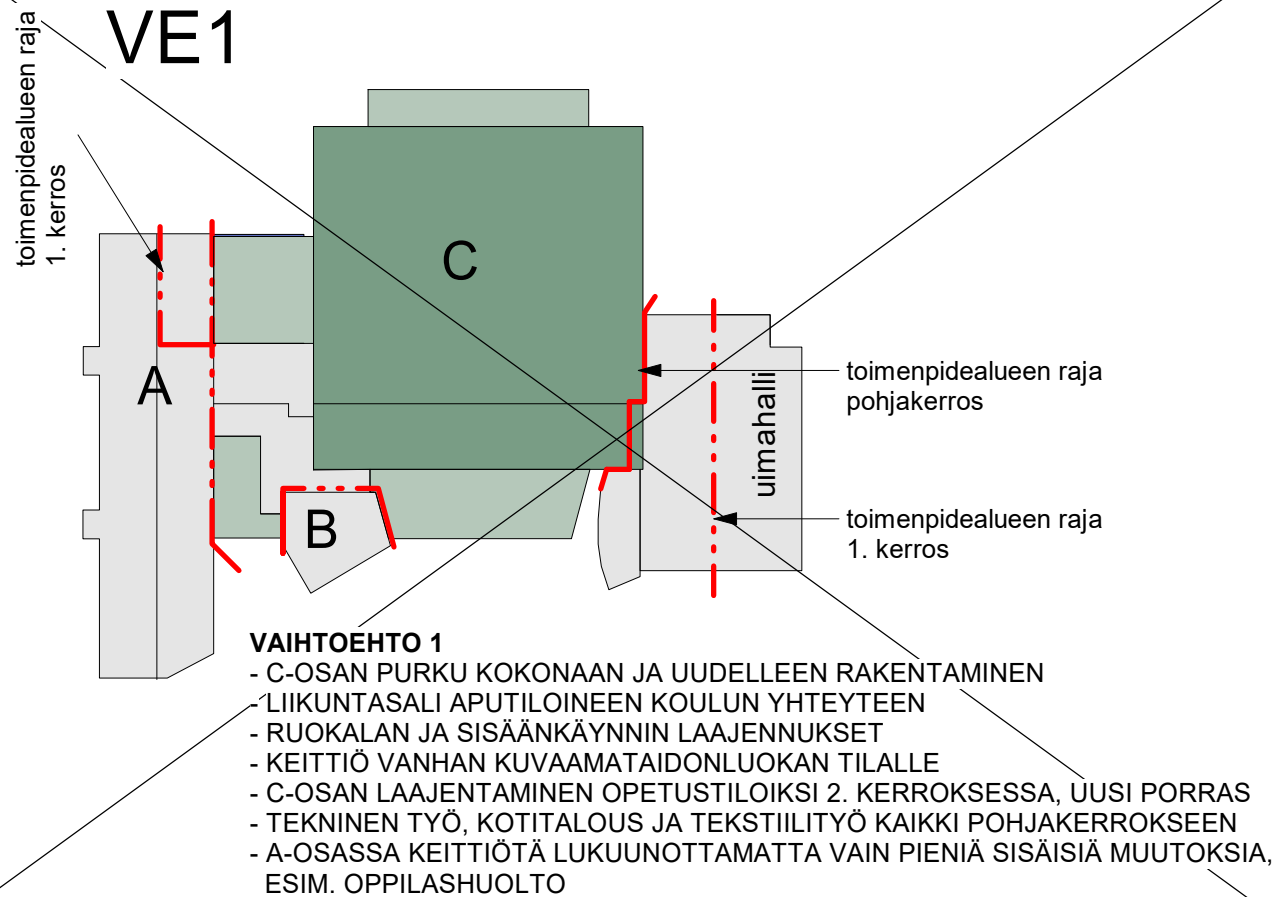

VE1

VE2

VE3.1 JA 3.2

VE4

VE 2 JA VE 4

ARKKITEHDIT OY
LATVA ja VAARA

Mariankatu 14 B 12, 15110 Lahti ■ www.latvavaara.fi
■ puh 010 581 5800 ■ s-posti toimisto@latvavaara.fi

Kaupunginosa / Kylä
JÄRVELÄ

Kortteli / Tila
8/KOULUMAA

Tontti / Rno
6:191

Piirustustaji
HANKESUUNNITELMA

Piirustuksen sisältö
VAIHTOEHDOT KAAVIONA

Mittakaava

YHTENÄISKOULUN LAAJENNUS JA SANEERAUS

Pääsuunnittelija
MARKKU VAARA ARKKITEHTI SAFA

Päiväys
04.04.2018

Suunnittelija

Piirtänyt

Piirustuksen tunnus
A16

Muutos