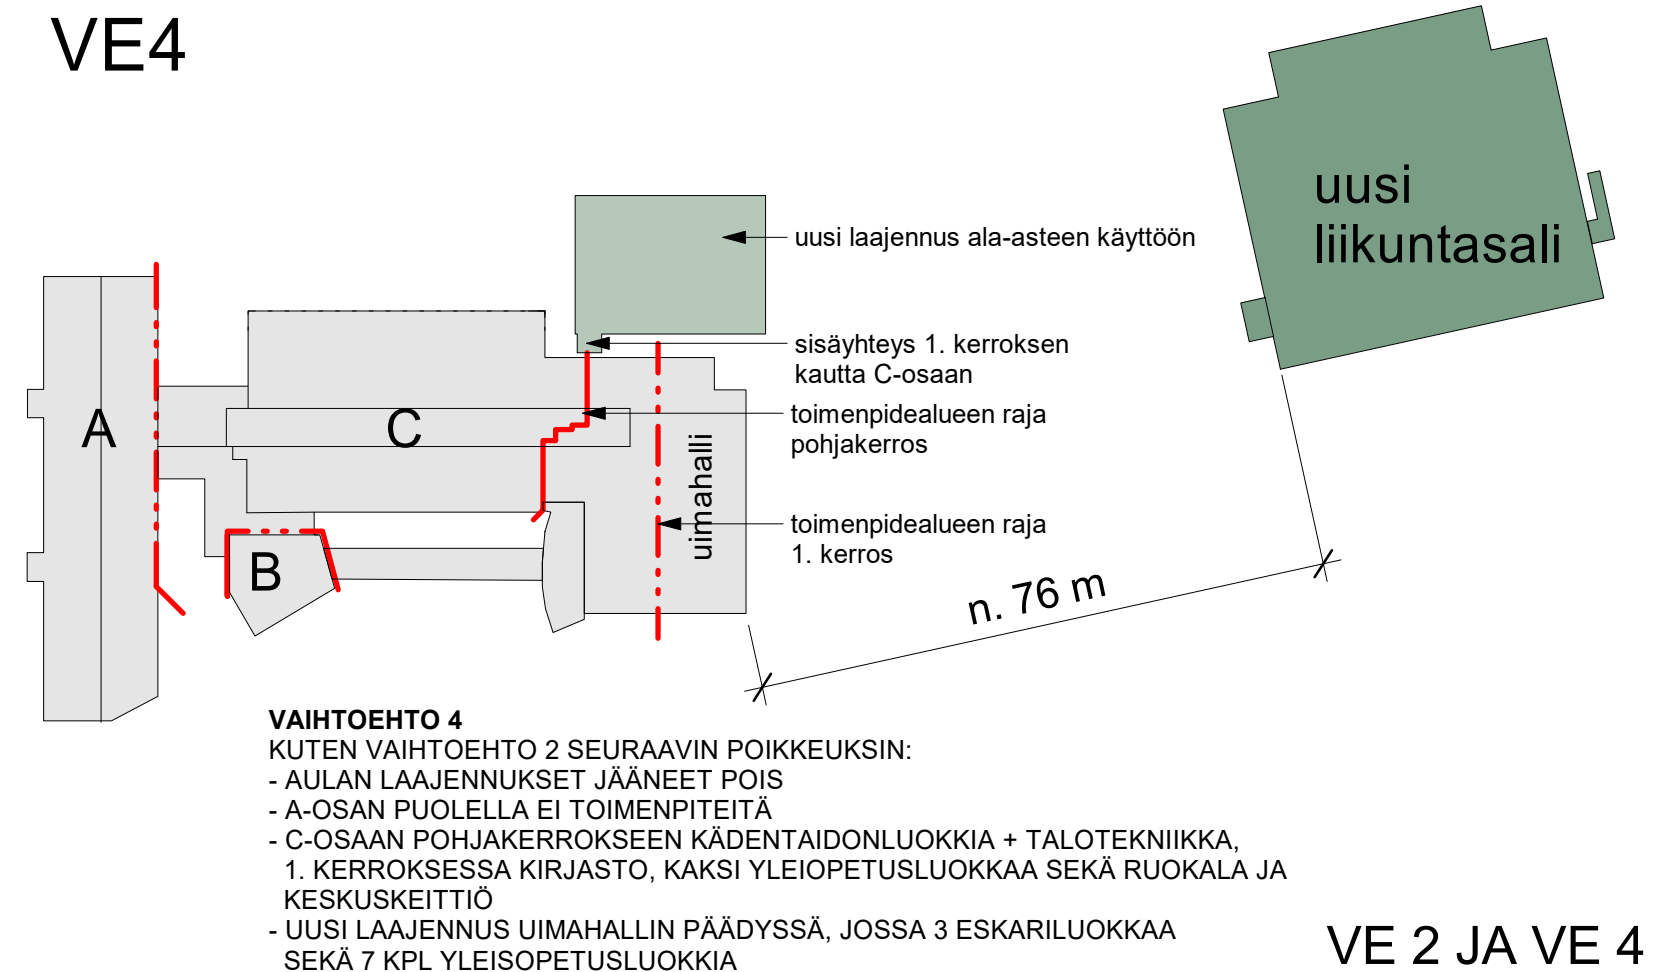

VE4

VE 2 JA VE 4

ARKKITEHDIT OY
LATVA ja VAARA

Mariankatu 14 B 12, 15110 Lahti ■ www.latvavaara.fi
■ puh 010 581 5800 ■ s-posti toimisto@latvavaara.fi

Kaupunginosa / Kylä
JÄRVELÄ

Kortteli / Tila
8/KOULUMAA

Tontti / Rno
6:191

Piirustustaji
HANKESUUNNITELMA

Piirustuksen sisältö
VAIHTOEHDOT KAAVIONA

Mittakaava

YHTENÄISKOULUN LAAJENNUS JA SANEERAUS

Pääsuunnittelija
MARKKU VAARA ARKKITEHTI SAFA

Päiväys
04.04.2018

Suunnittelija

Piirtänyt

Piirustuksen tunnus
A16

Muutos