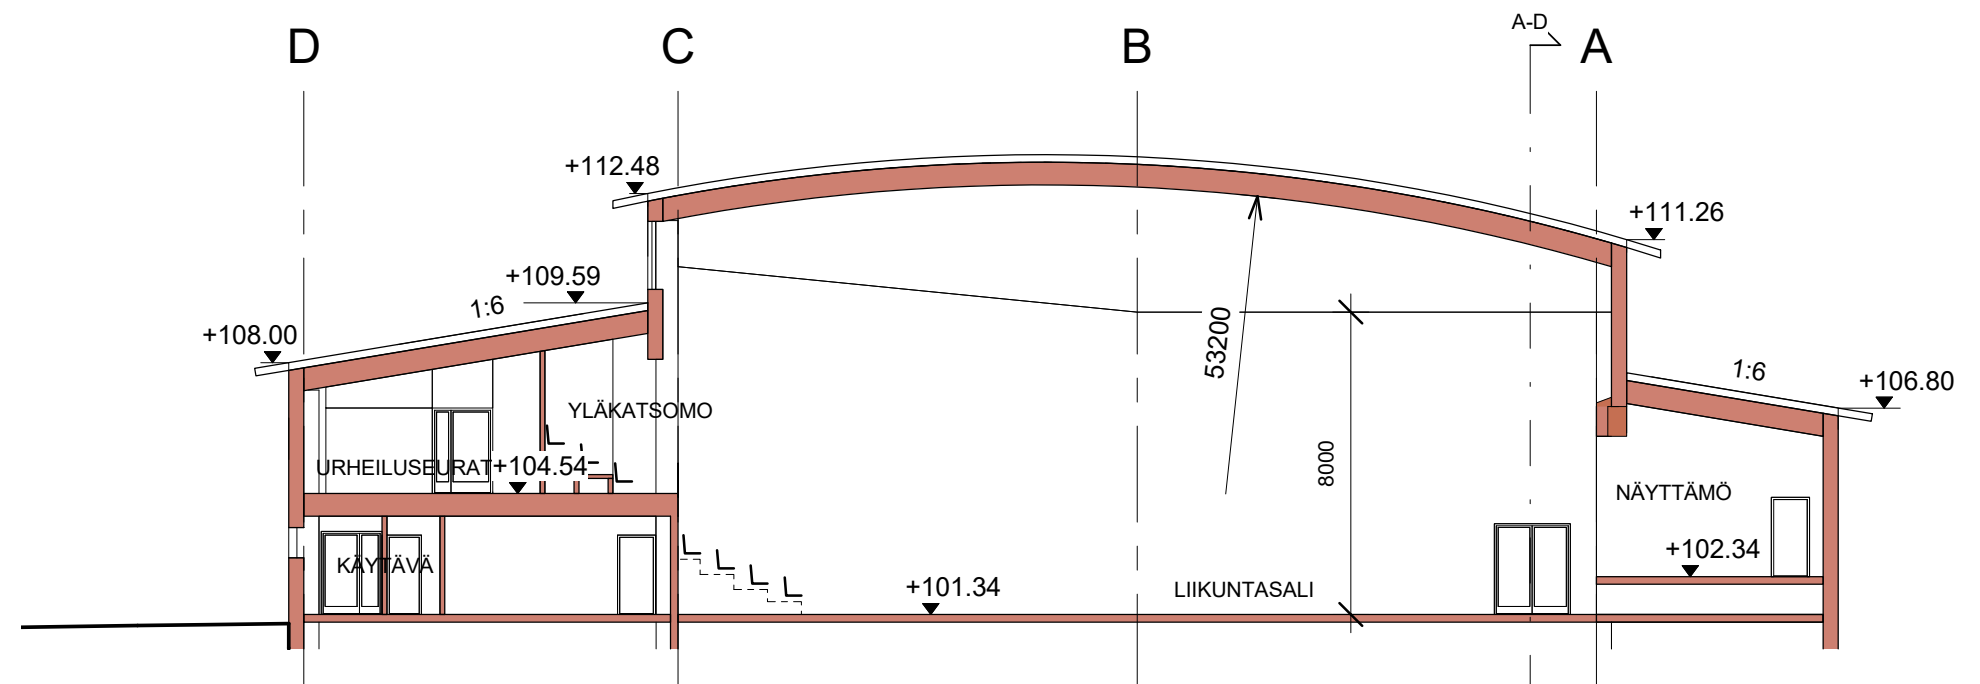

Tilaluettelo

Kerros	Tilatyyppi	Nimi	Pinta-ala
1. krs-Liikuntahalli	10. Liikuntahalli puku- ja pesutilat	PUK	23.0 m ²
1. krs-Liikuntahalli	10. Liikuntahalli puku- ja pesutilat	PH	10.0 m ²
1. krs-Liikuntahalli	10. Liikuntahalli puku- ja pesutilat	PH	10.0 m ²
1. krs-Liikuntahalli	10. Liikuntahalli puku- ja pesutilat	PH	10.0 m ²
1. krs-Liikuntahalli	10. Liikuntahalli puku- ja pesutilat	PH	10.0 m ²
1. krs-Liikuntahalli	10. Liikuntahalli puku- ja pesutilat	PH	10.0 m ²
1. krs-Liikuntahalli	10. Liikuntahalli puku- ja pesutilat	PUK	18.5 m ²
1. krs-Liikuntahalli	10. Liikuntahalli puku- ja pesutilat	PUK	23.0 m ²
1. krs-Liikuntahalli	10. Liikuntahalli puku- ja pesutilat	PUK	23.0 m ²
1. krs-Liikuntahalli	10. Liikuntahalli puku- ja pesutilat	PUK	23.0 m ²
1. krs-Liikuntahalli	10. Liikuntahalli puku- ja pesutilat	WC	3.0 m ²
1. krs-Liikuntahalli	10. Liikuntahalli puku- ja pesutilat	WC	2.5 m ²
1. krs-Liikuntahalli	10. Liikuntahalli puku- ja pesutilat	WC	2.5 m ²
1. krs-Liikuntahalli	10. Liikuntahalli puku- ja pesutilat	WC	2.5 m ²
1. krs-Liikuntahalli	10. Liikuntahalli puku- ja pesutilat	WC	2.5 m ²
1. krs-Liikuntahalli	10. Liikuntahalli puku- ja pesutilat	WC	2.5 m ²
10. Liikuntahalli puku- ja pesutilat: 18			209.0 m ²

1. krs-Liikuntahalli	11. Liikuntahalli opiskelutila	NÄYTTÄMÖ	59.0 m ²
1. krs-Liikuntahalli	11. Liikuntahalli opiskelutila	LIIKUNTASALI	1049.5 m ²
2.krs Liikuntahalli	11. Liikuntahalli opiskelutila	YLÄKATSOMO	142.0 m ²
2.krs Liikuntahalli	11. Liikuntahalli opiskelutila	URHEILUSEURAT	89.0 m ²
11. Liikuntahalli opiskelutila: 4			1340.0 m ²

BRUTTOALAT
 - 1.krs 1720 m²
 - 2. krs 453 m²
 yht. 2173 m²

TILAVUUS
 16.800 M³

LEIKKAUS A-A 1:200

LEIKKAUS B-B 1:200