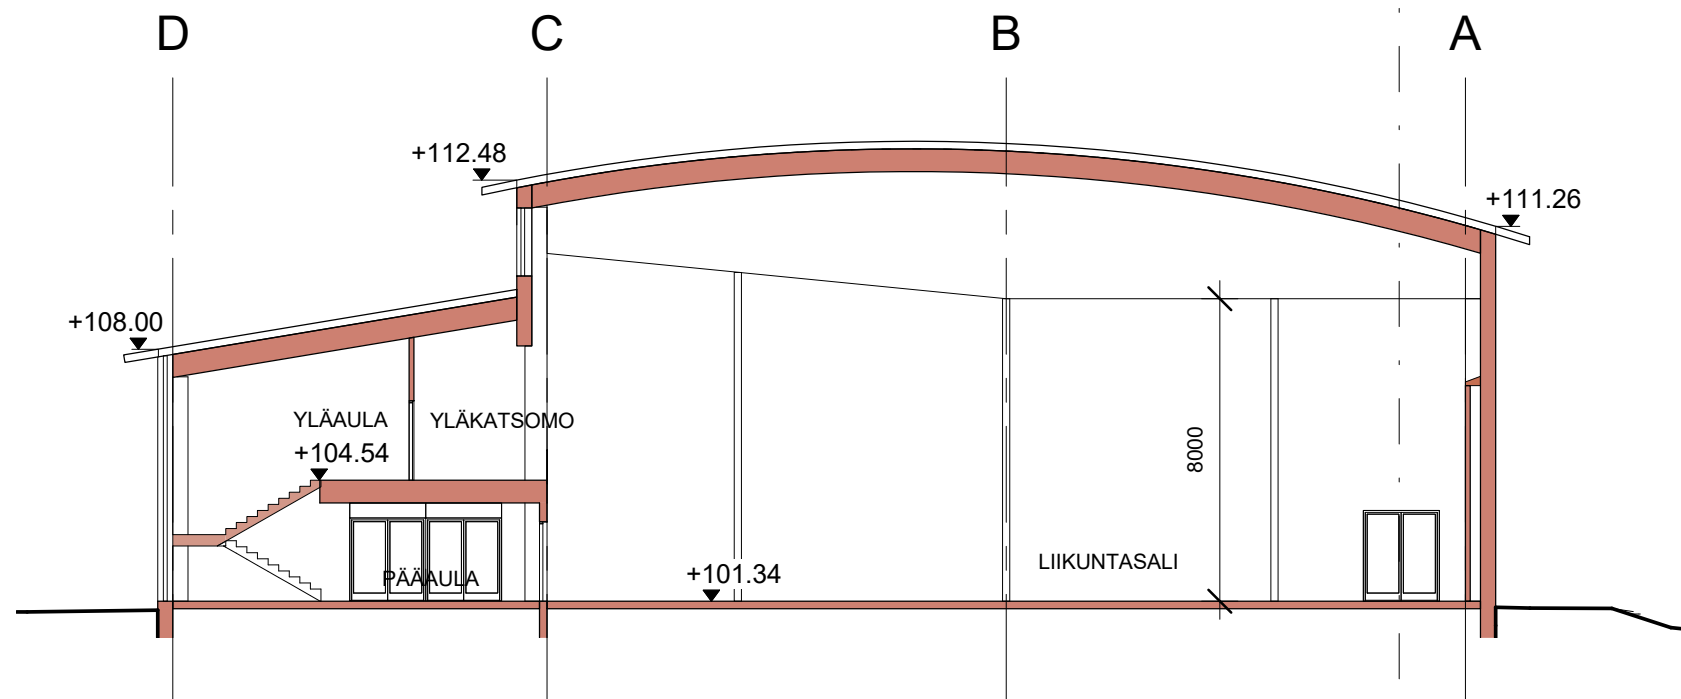

1. krs-Liikuntahalli	12. Liikuntahalli liikunne ja tekniikka	PÄÄAULA	68.5 m ²
1. krs-Liikuntahalli	12. Liikuntahalli liikunne ja tekniikka	KÄYTÄVÄ	99.0 m ²
1. krs-Liikuntahalli	12. Liikuntahalli liikunne ja tekniikka	KÄYTÄVÄ	11.0 m ²
1. krs-Liikuntahalli	12. Liikuntahalli liikunne ja tekniikka	KÄYTÄVÄ	5.0 m ²
1. krs-Liikuntahalli	12. Liikuntahalli liikunne ja tekniikka	KÄYTÄVÄ	5.0 m ²
2.krs Liikuntahalli	12. Liikuntahalli liikunne ja tekniikka	IV-KONEHUONE	134.0 m ²
2.krs Liikuntahalli	12. Liikuntahalli liikunne ja tekniikka	YLÄAULA	45.0 m ²
12. Liikuntahalli liikunne ja tekniikka: 7			368.0 m ²

1. krs-Liikuntahalli	13. Liikuntahalli varastotilat	VÄLINEVARASTO	54.0 m ²
1. krs-Liikuntahalli	13. Liikuntahalli varastotilat	VÄLINEVARASTO	47.5 m ²
13. Liikuntahalli varastotilat: 2			102.0 m ²
YHT: 31			2018.5 m ²

BRUTTOALAT
 - 1.krs 1720 m²
 - 2. krs 453 m²
 yht. 2173 m²

TILAVUUS
 16.800 M³

LEIKKAUS A-A 1:200

LEIKKAUS B-B 1:200