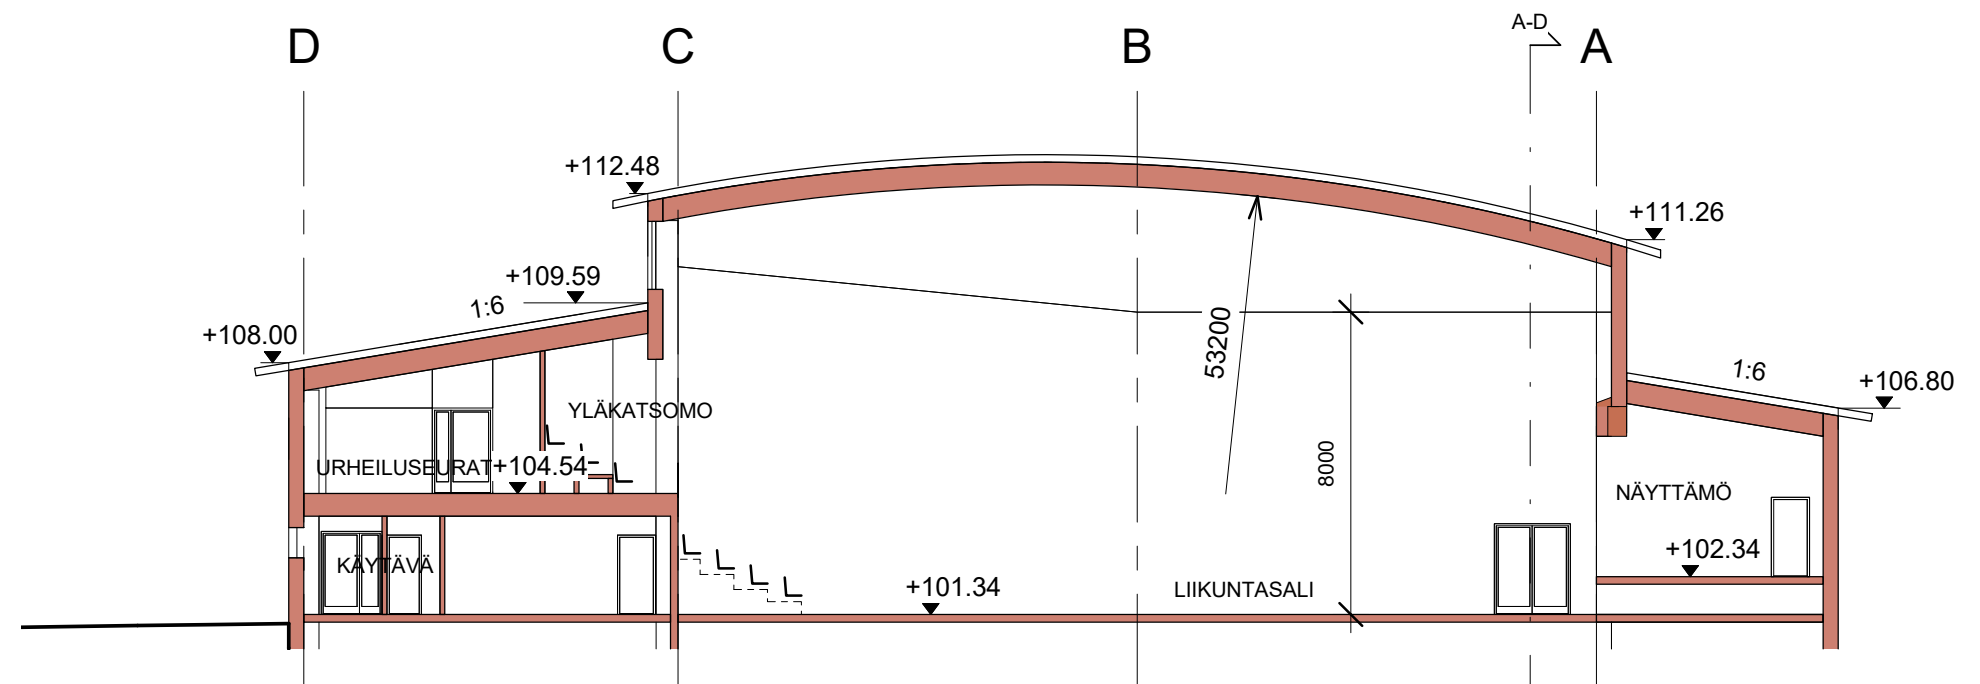

## Tilaluettelo

Kerros	Tilatyyppi	Nimi	Pinta-ala
1. krs-Liikuntahalli	10. Liikuntahalli puku- ja pesutilat	PUK	23.0 m <sup>2</sup>
1. krs-Liikuntahalli	10. Liikuntahalli puku- ja pesutilat	PH	10.0 m <sup>2</sup>
1. krs-Liikuntahalli	10. Liikuntahalli puku- ja pesutilat	PH	10.0 m <sup>2</sup>
1. krs-Liikuntahalli	10. Liikuntahalli puku- ja pesutilat	PH	10.0 m <sup>2</sup>
1. krs-Liikuntahalli	10. Liikuntahalli puku- ja pesutilat	PH	10.0 m <sup>2</sup>
1. krs-Liikuntahalli	10. Liikuntahalli puku- ja pesutilat	PH	10.0 m <sup>2</sup>
1. krs-Liikuntahalli	10. Liikuntahalli puku- ja pesutilat	PUK	18.5 m <sup>2</sup>
1. krs-Liikuntahalli	10. Liikuntahalli puku- ja pesutilat	PUK	23.0 m <sup>2</sup>
1. krs-Liikuntahalli	10. Liikuntahalli puku- ja pesutilat	PUK	23.0 m <sup>2</sup>
1. krs-Liikuntahalli	10. Liikuntahalli puku- ja pesutilat	PUK	23.0 m <sup>2</sup>
1. krs-Liikuntahalli	10. Liikuntahalli puku- ja pesutilat	WC	3.0 m <sup>2</sup>
1. krs-Liikuntahalli	10. Liikuntahalli puku- ja pesutilat	WC	2.5 m <sup>2</sup>
1. krs-Liikuntahalli	10. Liikuntahalli puku- ja pesutilat	WC	2.5 m <sup>2</sup>
1. krs-Liikuntahalli	10. Liikuntahalli puku- ja pesutilat	WC	2.5 m <sup>2</sup>
1. krs-Liikuntahalli	10. Liikuntahalli puku- ja pesutilat	WC	2.5 m <sup>2</sup>
1. krs-Liikuntahalli	10. Liikuntahalli puku- ja pesutilat	WC	2.5 m <sup>2</sup>
10. Liikuntahalli puku- ja pesutilat: 18			209.0 m <sup>2</sup>

1. krs-Liikuntahalli	11. Liikuntahalli opiskelutila	NÄYTTÄMÖ	59.0 m <sup>2</sup>
1. krs-Liikuntahalli	11. Liikuntahalli opiskelutila	LIIKUNTASALI	1049.5 m <sup>2</sup>
2.krs Liikuntahalli	11. Liikuntahalli opiskelutila	YLÄKATSOMO	142.0 m <sup>2</sup>
2.krs Liikuntahalli	11. Liikuntahalli opiskelutila	URHEILUSEURAT	89.0 m <sup>2</sup>
11. Liikuntahalli opiskelutila: 4			1340.0 m <sup>2</sup>

BRUTTOALAT  
 - 1.krs 1720 m<sup>2</sup>  
 - 2. krs 453 m<sup>2</sup>  
 yht. 2173 m<sup>2</sup>

TILAVUUS  
 16.800 M<sup>3</sup>

LEIKKAUS A-A 1:200

LEIKKAUS B-B 1:200